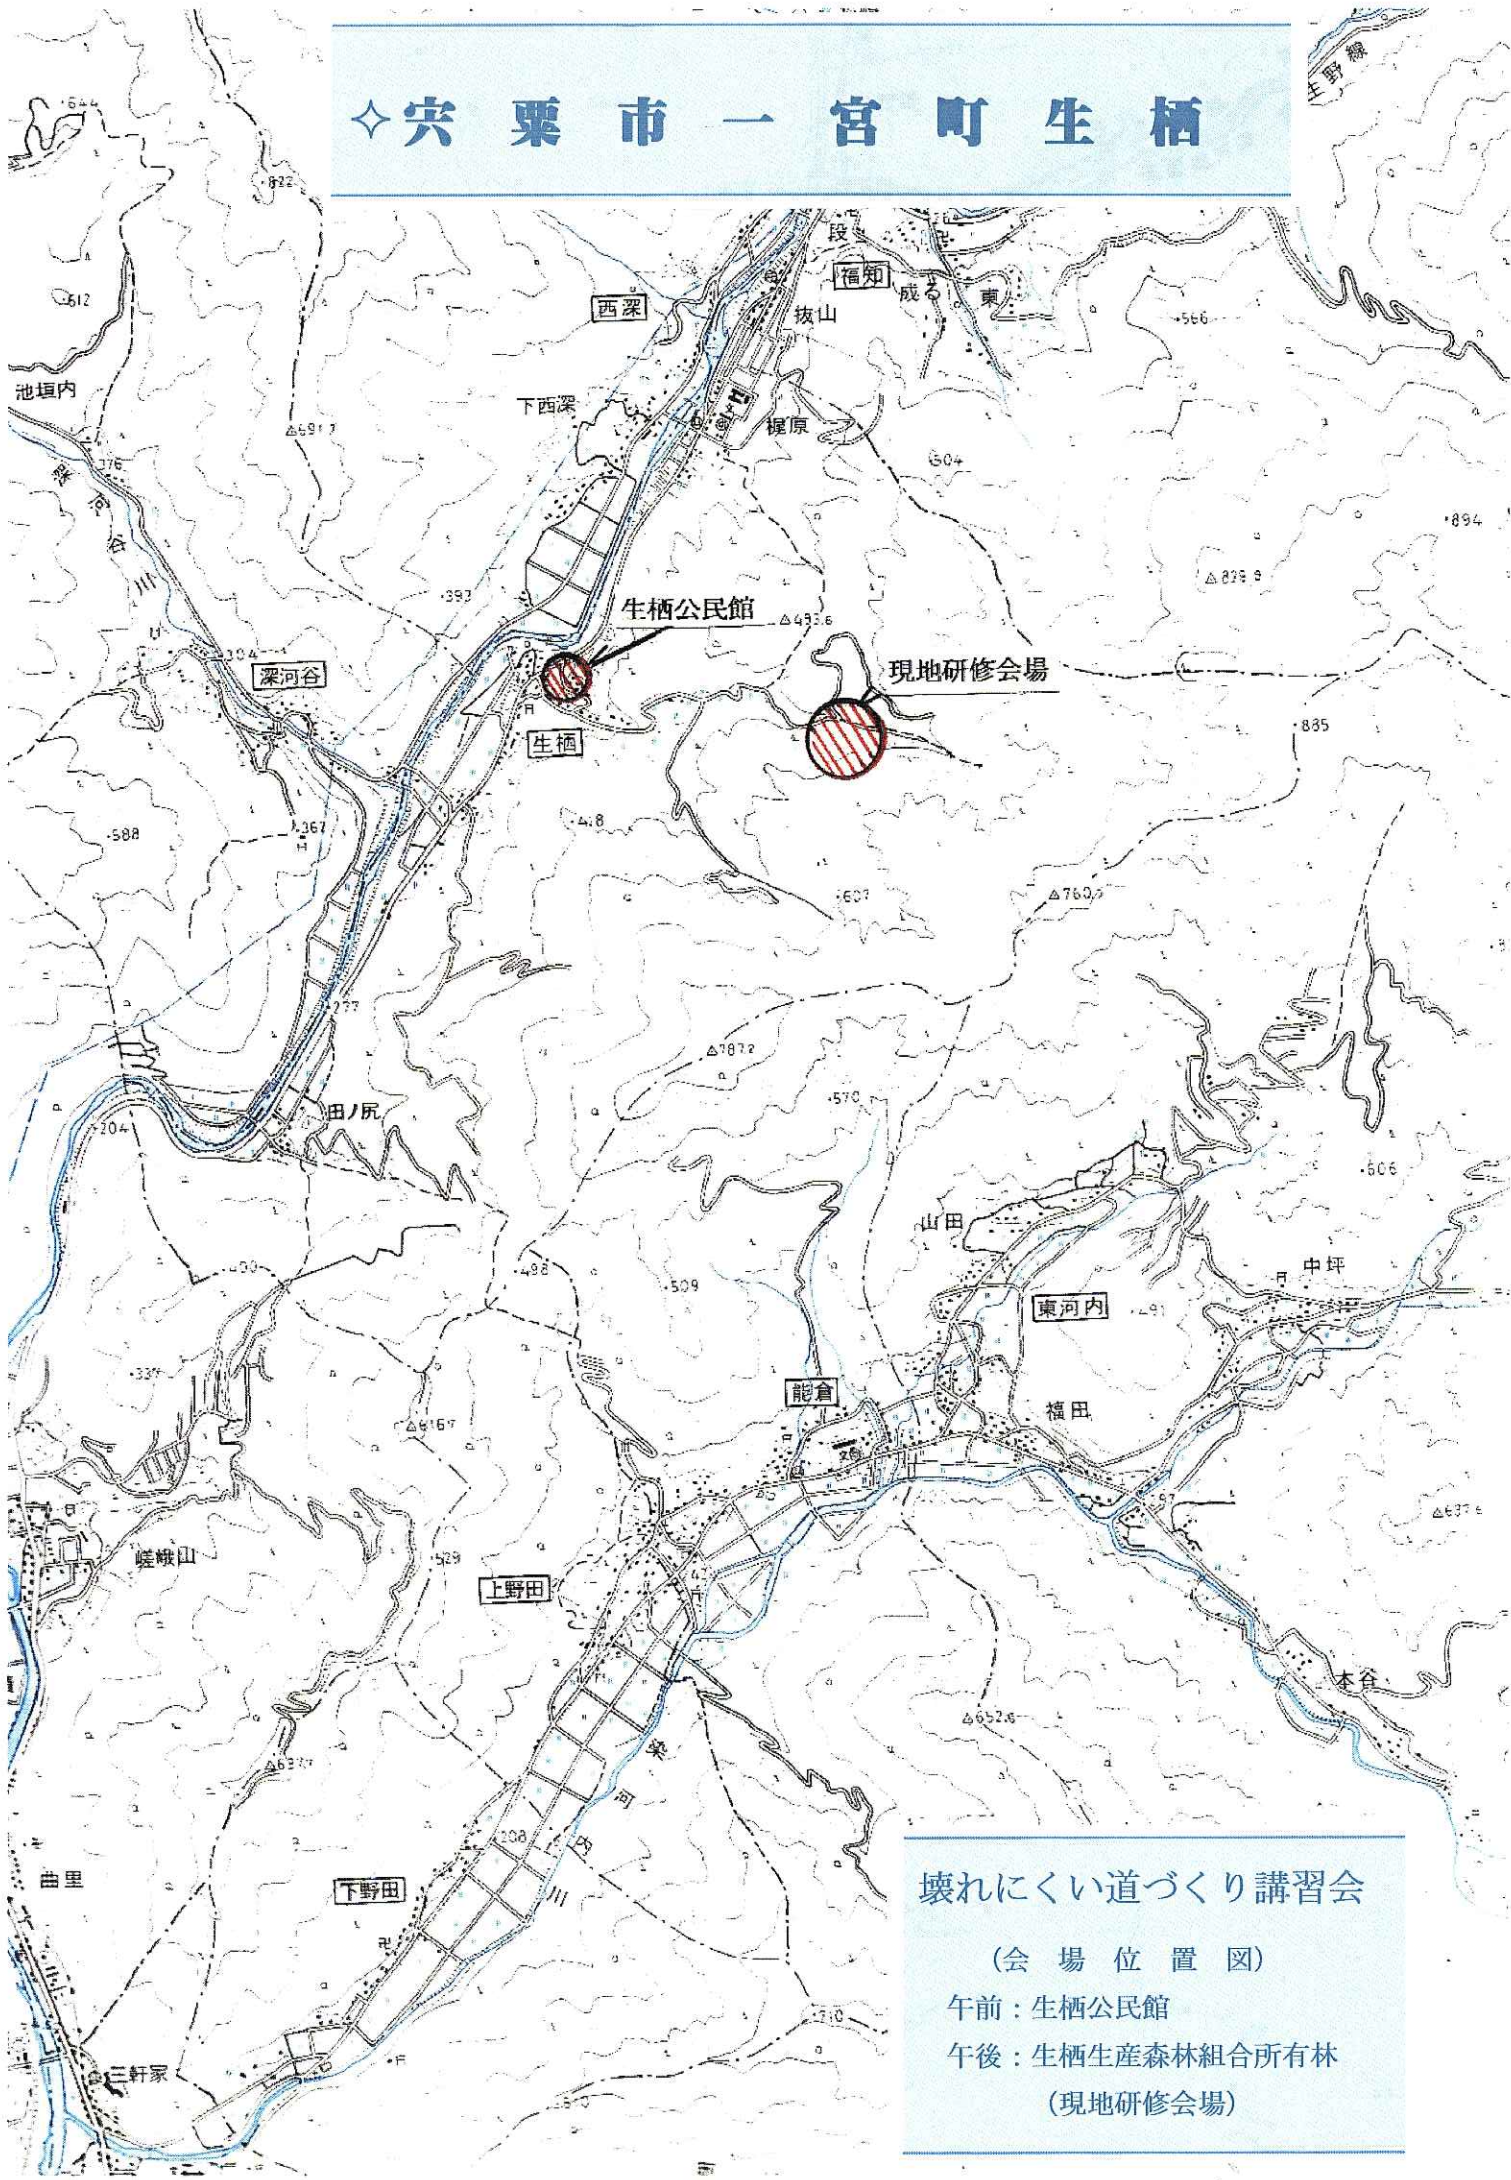

◆宍粟市一宮町生栖

壊れにくい道づくり講習会

(会場位置図)

午前：生栖公民館

午後：生栖生産森林組合所有林

(現地研修会場)